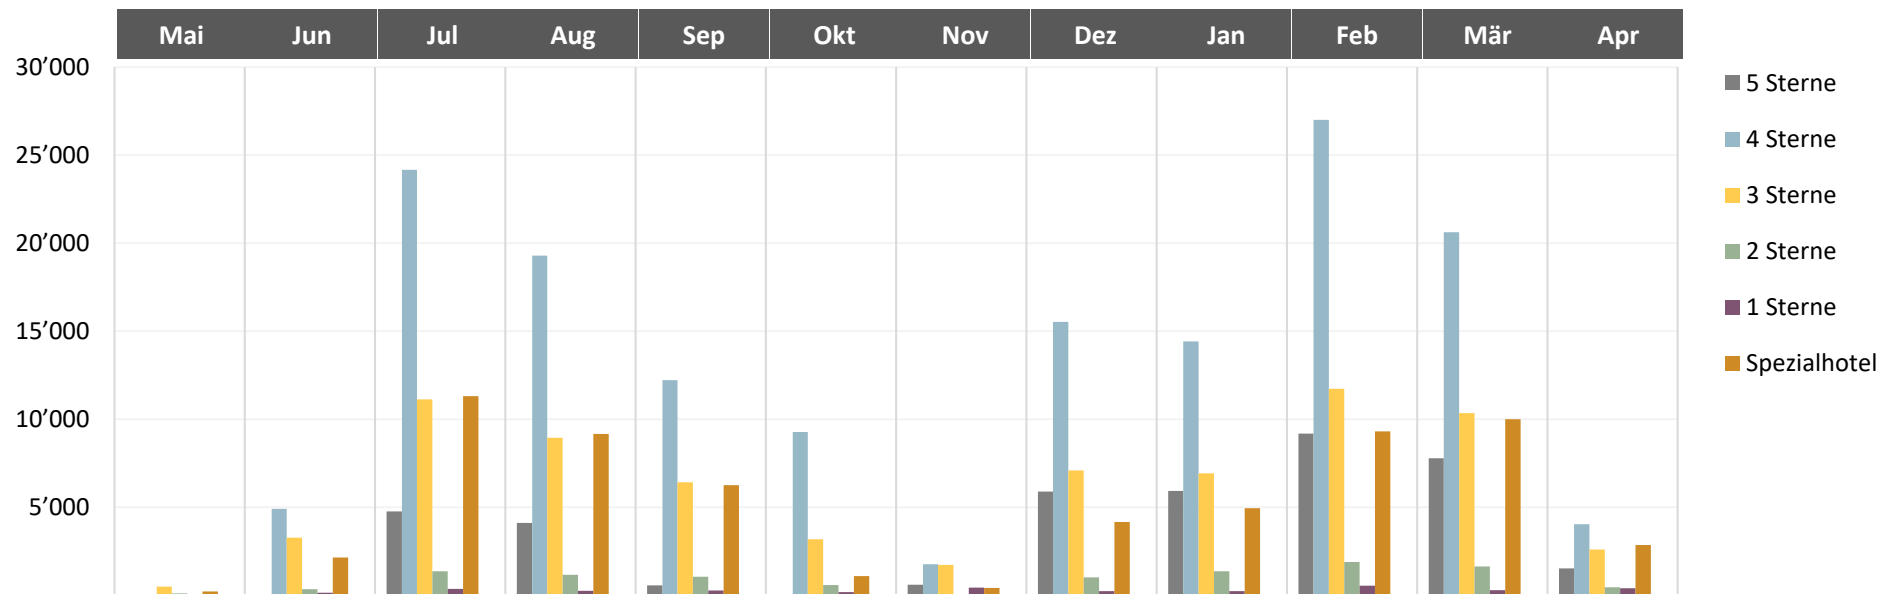

Logiernächte Hotel über alle Monate nach Kategorie (2020-21)

Kategorie	Mai	Jun	Jul	Aug	Sep	Okt	Nov	Dez	Jan	Feb	Mär	Apr	Summe
5 Sterne	0	0	4'763	4'104	559	0	594	5'899	5'933	9'175	7'778	1'521	40'326
4 Sterne	61	4'906	24'169	19'289	12'229	9'271	1'756	15'528	14'425	27'008	20'617	4'031	153'290
3 Sterne	492	3'275	11'134	8'955	6'423	3'188	1'732	7'083	6'920	11'738	10'344	2'604	73'888
2 Sterne	100	350	1'363	1'169	1'051	577	54	1'011	1'371	1'896	1'631	453	11'026
1 Sterne	26	149	358	260	275	183	434	226	234	551	288	402	3'386
Spezialhotel	225	2'146	11'303	9'168	6'248	1'081	414	4'171	4'939	9'304	10'004	2'858	61'861
Summe	904	10'826	53'090	42'945	26'785	14'300	4'984	33'918	33'822	59'672	50'662	11'869	343'777