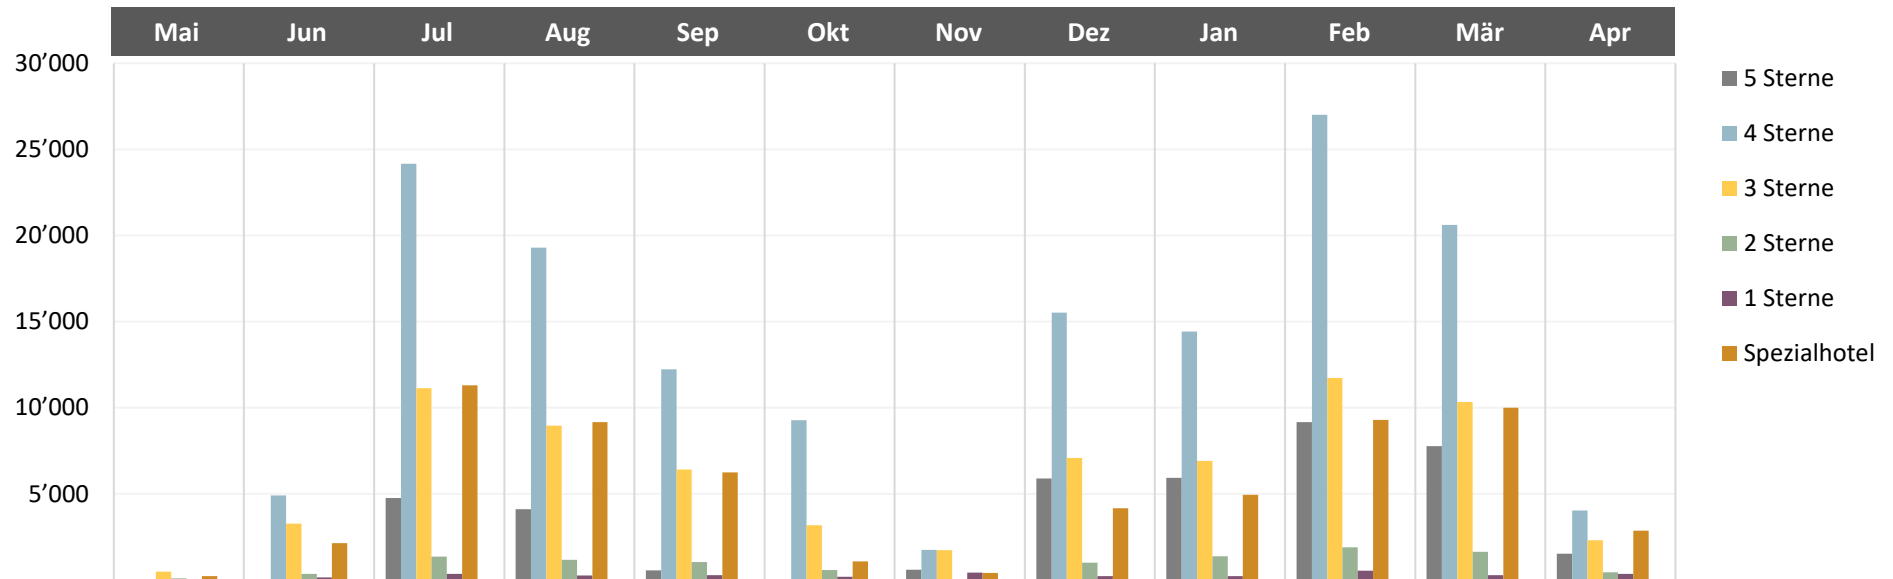

## Logiernächte Hotel über alle Monate nach Kategorie (2020-21)

Kategorie	Mai	Jun	Jul	Aug	Sep	Okt	Nov	Dez	Jan	Feb	Mär	Apr	Summe
5 Sterne	0	0	4'763	4'104	559	0	594	5'899	5'933	9'175	7'778	1'521	40'326
4 Sterne	61	4'906	24'169	19'289	12'229	9'271	1'756	15'528	14'425	27'008	20'617	4'031	153'290
3 Sterne	492	3'275	11'134	8'955	6'423	3'188	1'732	7'083	6'920	11'738	10'344	2'316	73'600
2 Sterne	100	350	1'363	1'169	1'051	577	54	1'011	1'371	1'896	1'631	453	11'026
1 Sterne	26	149	358	260	275	183	434	226	234	551	288	352	3'336
Spezialhotel	225	2'146	11'303	9'168	6'248	1'081	414	4'171	4'939	9'304	10'004	2'858	61'861
<b>Summe</b>	<b>904</b>	<b>10'826</b>	<b>53'090</b>	<b>42'945</b>	<b>26'785</b>	<b>14'300</b>	<b>4'984</b>	<b>33'918</b>	<b>33'822</b>	<b>59'672</b>	<b>50'662</b>	<b>11'531</b>	<b>343'439</b>