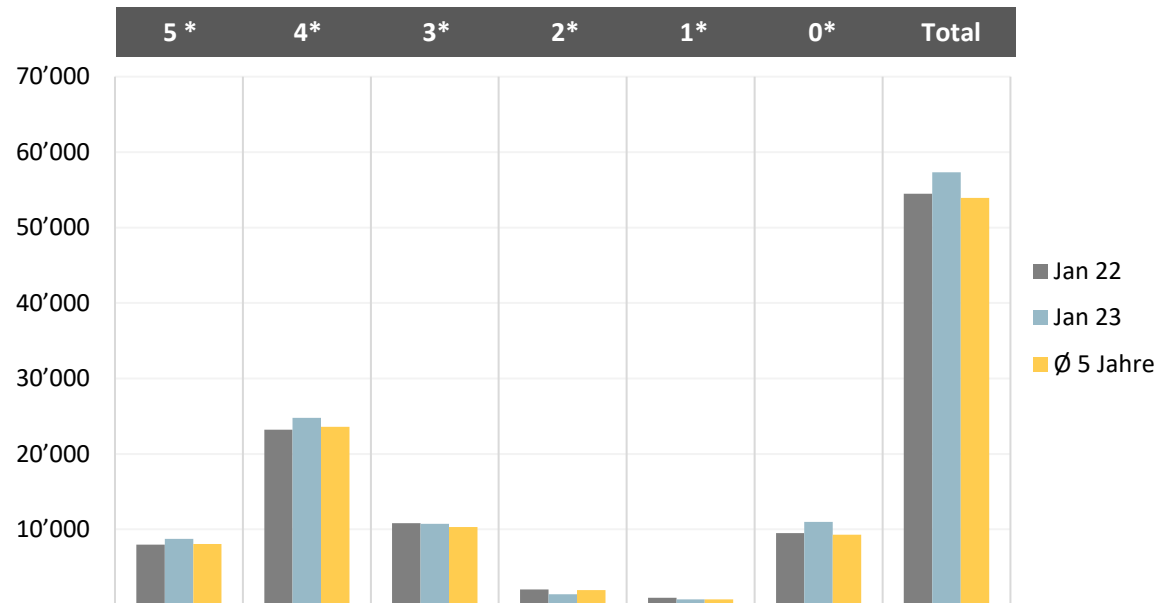

Vergleich Logiernächte Hotel aktueller Monat und Vorjahr

Monat	5 Sterne	4 Sterne	3 Sterne	2 Sterne	1 Sterne	0 Sterne	Total
Jan 22	7'995	23'194	10'817	2'020	933	9'508	54'467
Jan 23	8'746	24'772	10'716	1'376	737	10'997	57'344
Ø 5 Jahre	8'059	23'574	10'319	1'961	734	9'307	53'954
Veränd. Vorjahr %	0.0%	6.8%	-0.9%	-31.9%	-21.0%	15.7%	5.3%
Veränd. Ø 5 Jahre	8.5%	5.1%	3.8%	-29.8%	0.4%	18.2%	6.3%